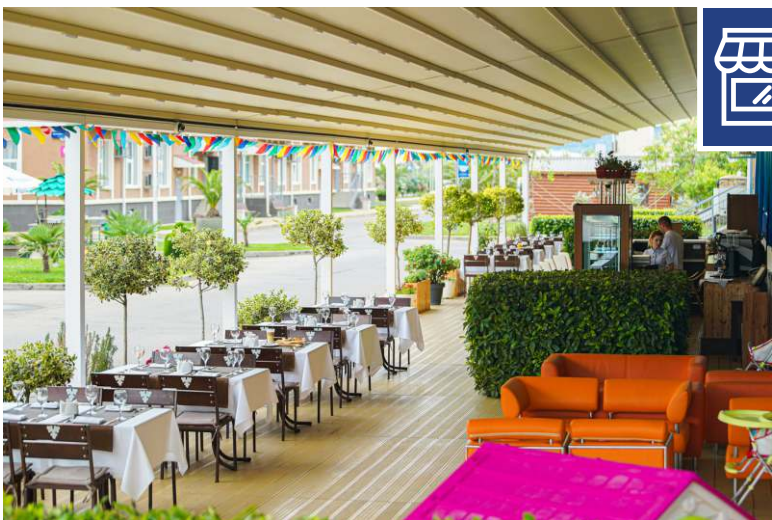

20
23

КАФЕ И РЕСТОРАНЫ

**Спортивная столовая –
шведский стол**

**Веранды
с живой музыкой**

**Большой выбор
баров, кафе
и ресторанов**

на территории отеля,
а также на набережной

20
23

ПЛЯЖ БАРХАТНЫЕ СЕЗОНЫ