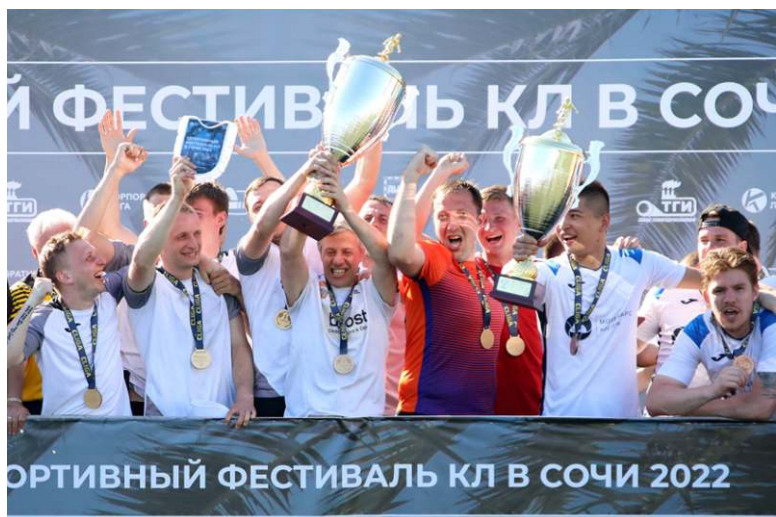

НАШИ УЧАСТНИКИ И ПАРТНЁРЫ

Ассоциация
Российских
Банков

РУС®СОФТ